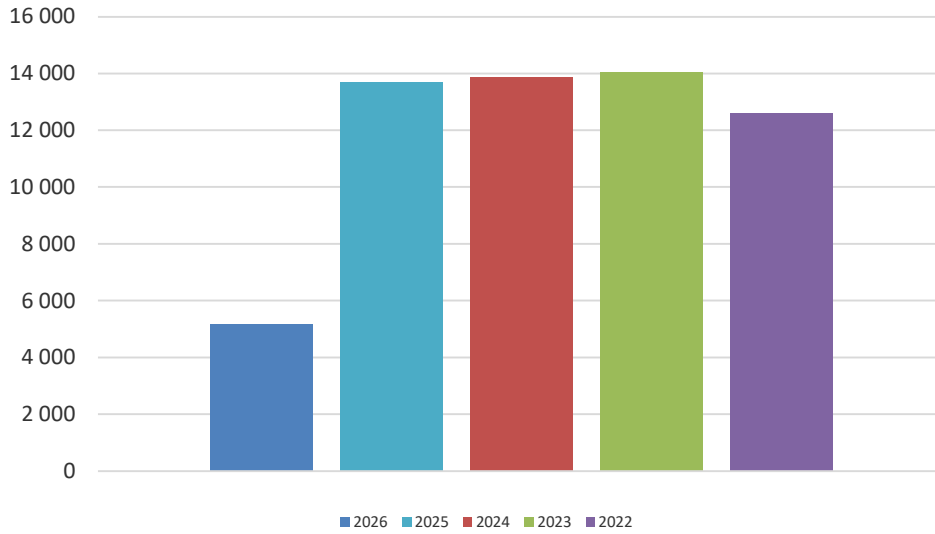

Vatten (MTQ, Pris 17.776 kr)

Fjärrvärme Energi

Fjärrvärme (Flöde 9.8 kr/m3)