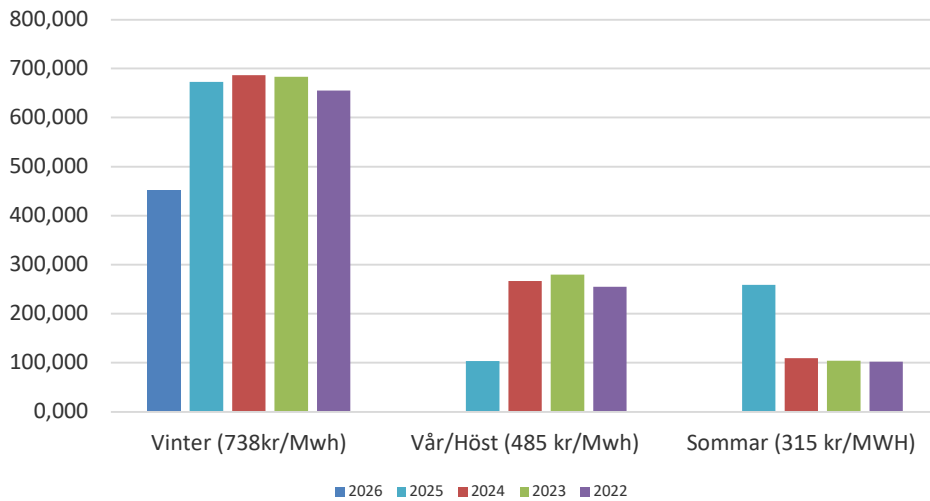

Vatten (MTQ, Pris 17.776 kr)

Fjärrvärme Energi

Fjärrvärme (Flöde 9.8 kr/m3)